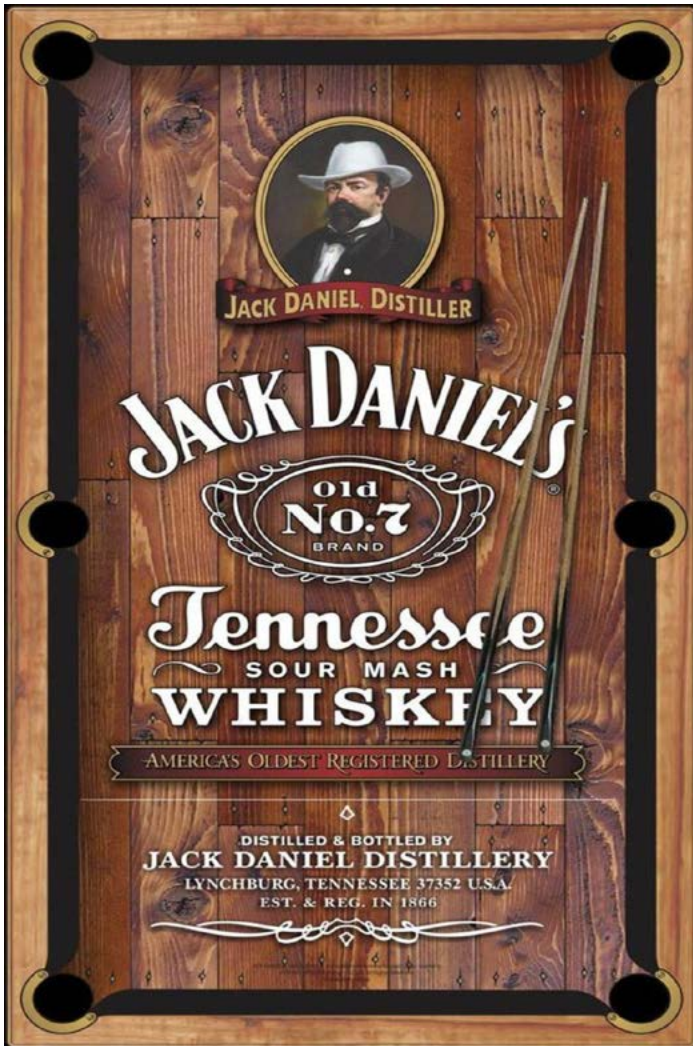

DRINK  
**Coca-Cola**

**GEO. WINTER**  
 BREWING CO.  
**BOCK BEER**  
 BREWERY, 55 St. Betw. 2 & 3 Aves, N.Y.

QUE NÃO TEM ERRO